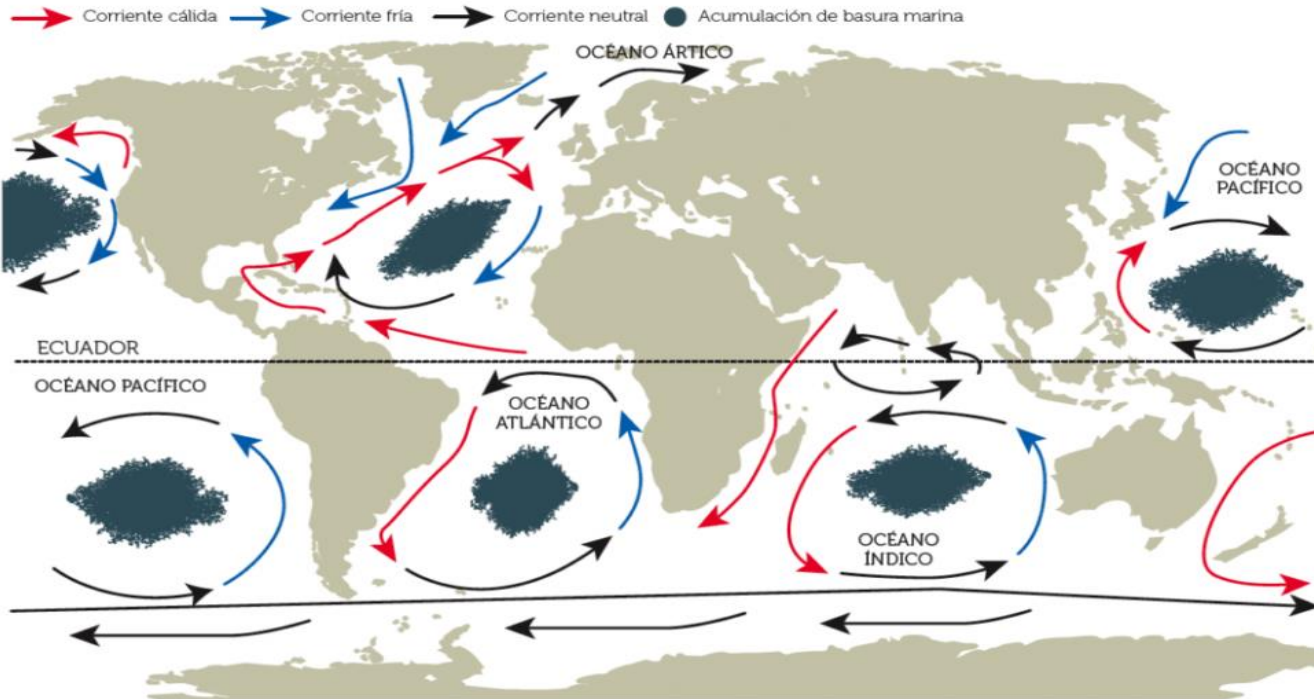

SUBDIRECCIÓN DE RECURSOS NATURALES Y CAMBIO CLIMÁTICO.

DEPARTAMENTO DE AGROECOLOGÍA Y EDUCACIÓN AMBIENTAL

Taller “Basura Cero”

¡HAGAMOS LA DIFERENCIA!

RECICLA XALAPA

Generación de basura en el mundo

Los desechos generados en el planeta en 2016 alcanzaron los 2.010 millones de toneladas (Informe del Banco Mundial (BM))

LOS GRANDES VERTEDEROS OCEÁNICOS

Generación de basura en Xalapa

450 TONELADAS DIARIAS

350 TONELADAS

70
TONELADAS
DE RESIDUOS
RECICLABLES

30 TONELADAS DE RESIDUOS ORGANICOS

MIRE

**Manejo Integrado de Recursos
en los Espacios que habitamos**

Dirección de Medio Ambiente y Sustentabilidad

Recolección de

ACEITE VEGETAL USADO

¡NO lo tires!

Guárdalo y llévalo a nuestro Centro de Acopio

Av. Rébsamen No. 131 Bis Col. Mártires de Chicago

Soluciones Biotecnológicas

- XALAPA GENERA **452** TONELADAS DIARIAS

- XALAPA TIENE **506, 203** HABITANTES

POR PERSONA **0.70 KG** DE BASURA AL DÍA

452,000KG/ 24 HORAS = 18,833KG X HORA

18,833KG/ 60 MINUTOS = 313.88 KG X MINUTO

CONTÁCTANOS